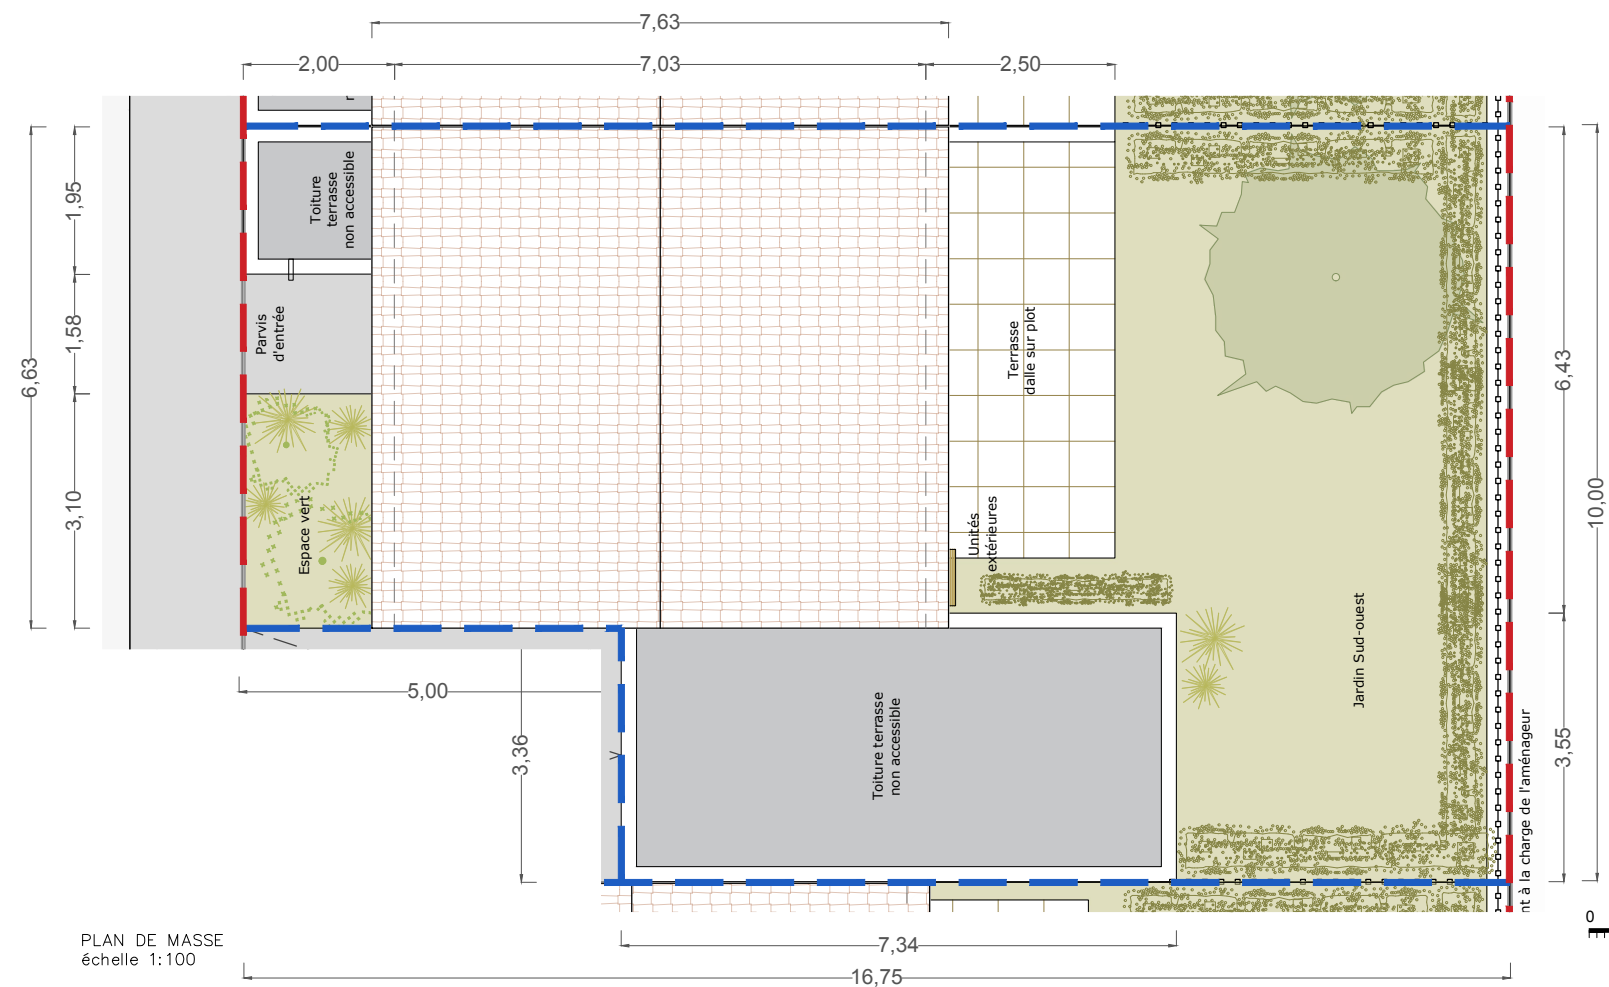

PLAN DE VENTE

Date: Octobre 2024

Type	T4
LOT	6

PLAN DE REPERAGE

TABLEAU DE SURFACES	
SURFACE PARCELLE *	151.2m <sup>2</sup>
PARVIS D'ENTRÉE	5.1m <sup>2</sup>
CELLIER	4.4m <sup>2</sup>
ESPACE VERT	6.2m <sup>2</sup>
TERRASSE	13.7m <sup>2</sup>
JARDIN S-O *	48.1m <sup>2</sup>
STATIONNEMENTS EXTÉRIEURES	
2 PLACES DANS PARKING COMMUN	25m <sup>2</sup>
SURFACES INTÉRIEURES	
ENTRÉE	3.3m <sup>2</sup>
SÉJOUR-CUISINE	29.4m <sup>2</sup>
CHAMBRE 1	12.1m <sup>2</sup>
CHAMBRE 2	12.0m <sup>2</sup>
CHAMBRE 3	10.1m <sup>2</sup>
BUREAU	5.4m <sup>2</sup>
SDB RDC	4.9m <sup>2</sup>
SDB R+1	5.5m <sup>2</sup>
WC	1.7m <sup>2</sup>
DÉGAGEMENT	1.6m <sup>2</sup>
TOTAL	86.0m <sup>2</sup>

\* variable selon Lot

SCCV Les Villas d'Hélène

PLAN DE MASSE GÉNÉRAL  
échelle 1:500

FACADE SUD-OUEST  
échelle 1:200

FACADE NORD-EST  
échelle 1:200

PLAN DE MASSE  
échelle 1:100

0 1m 2m  
ÉCHELLE

PLAN NIVEAU RDC  
échelle: 1:75