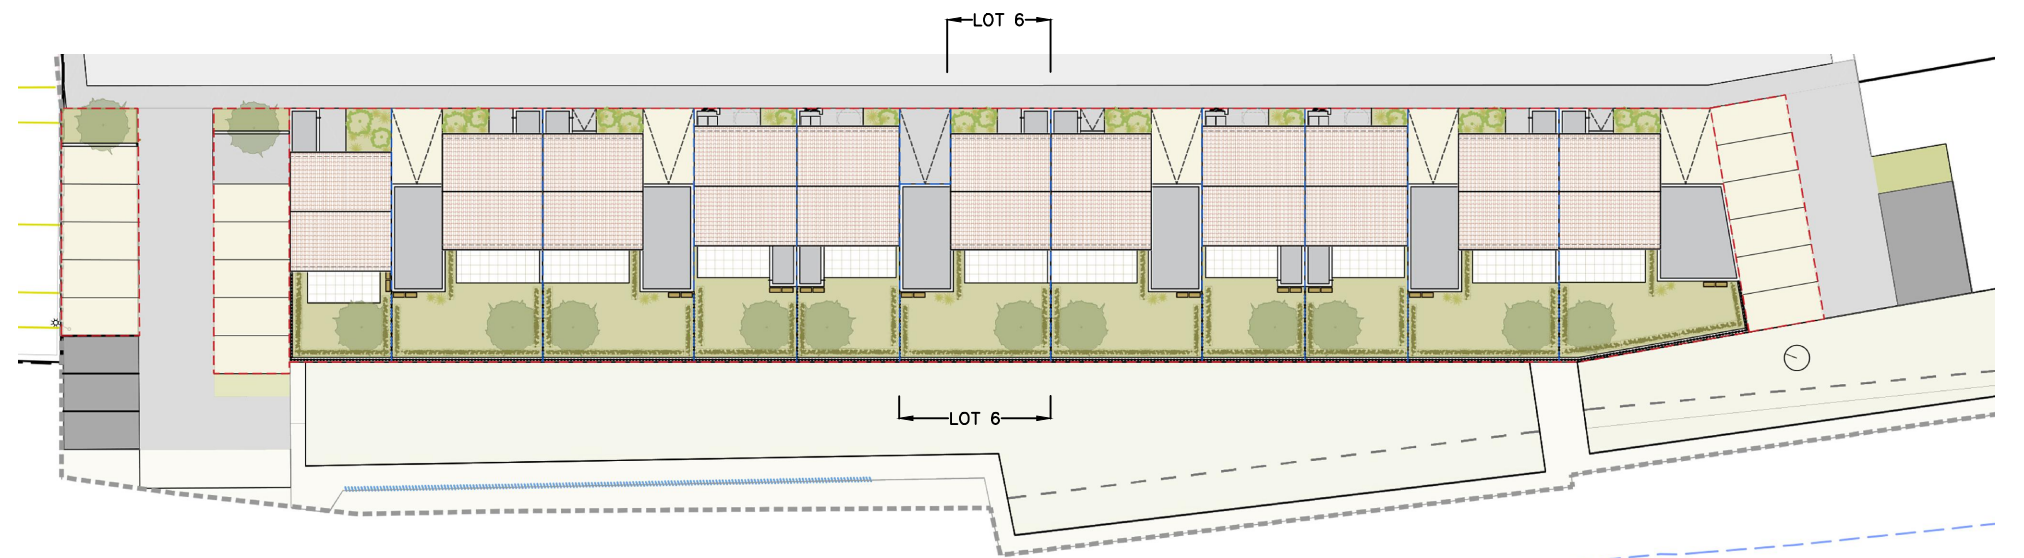

PLAN DE VENTE

Date: Octobre 2024

Type	T4
LOT	6

PLAN DE REPERAGE

TABLEAU DE SURFACES	
SURFACE PARCELLE *	151.2m <sup>2</sup>
PARVIS D'ENTRÉE	5.1m <sup>2</sup>
CELLIER	4.4m <sup>2</sup>
ESPACE VERT	6.2m <sup>2</sup>
TERRASSE	13.7m <sup>2</sup>
JARDIN S-O *	48.1m <sup>2</sup>
STATIONNEMENTS EXTÉRIEURES	
2 PLACES DANS PARKING COMMUN	25m <sup>2</sup>
SURFACES INTÉRIEURES	
ENTRÉE	3.3m <sup>2</sup>
SÉJOUR-CUISINE	29.4m <sup>2</sup>
CHAMBRE 1	12.1m <sup>2</sup>
CHAMBRE 2	12.0m <sup>2</sup>
CHAMBRE 3	10.1m <sup>2</sup>
BUREAU	5.4m <sup>2</sup>
SDB RDC	4.9m <sup>2</sup>
SDB R+1	5.5m <sup>2</sup>
WC	1.7m <sup>2</sup>
DÉGAGEMENT	1.6m <sup>2</sup>
TOTAL	86.0m <sup>2</sup>

\* variable selon Lot

SCCV Les Villas d'Hélène

PLAN DE MASSE GÉNÉRAL  
échelle 1:500

FACADE SUD-OUEST  
échelle 1:200

FACADE NORD-EST  
échelle 1:200

PLAN DE MASSE  
échelle 1:100

0 1m 2m  
ÉCHELLE

PLAN NIVEAU RDC  
échelle: 1:75