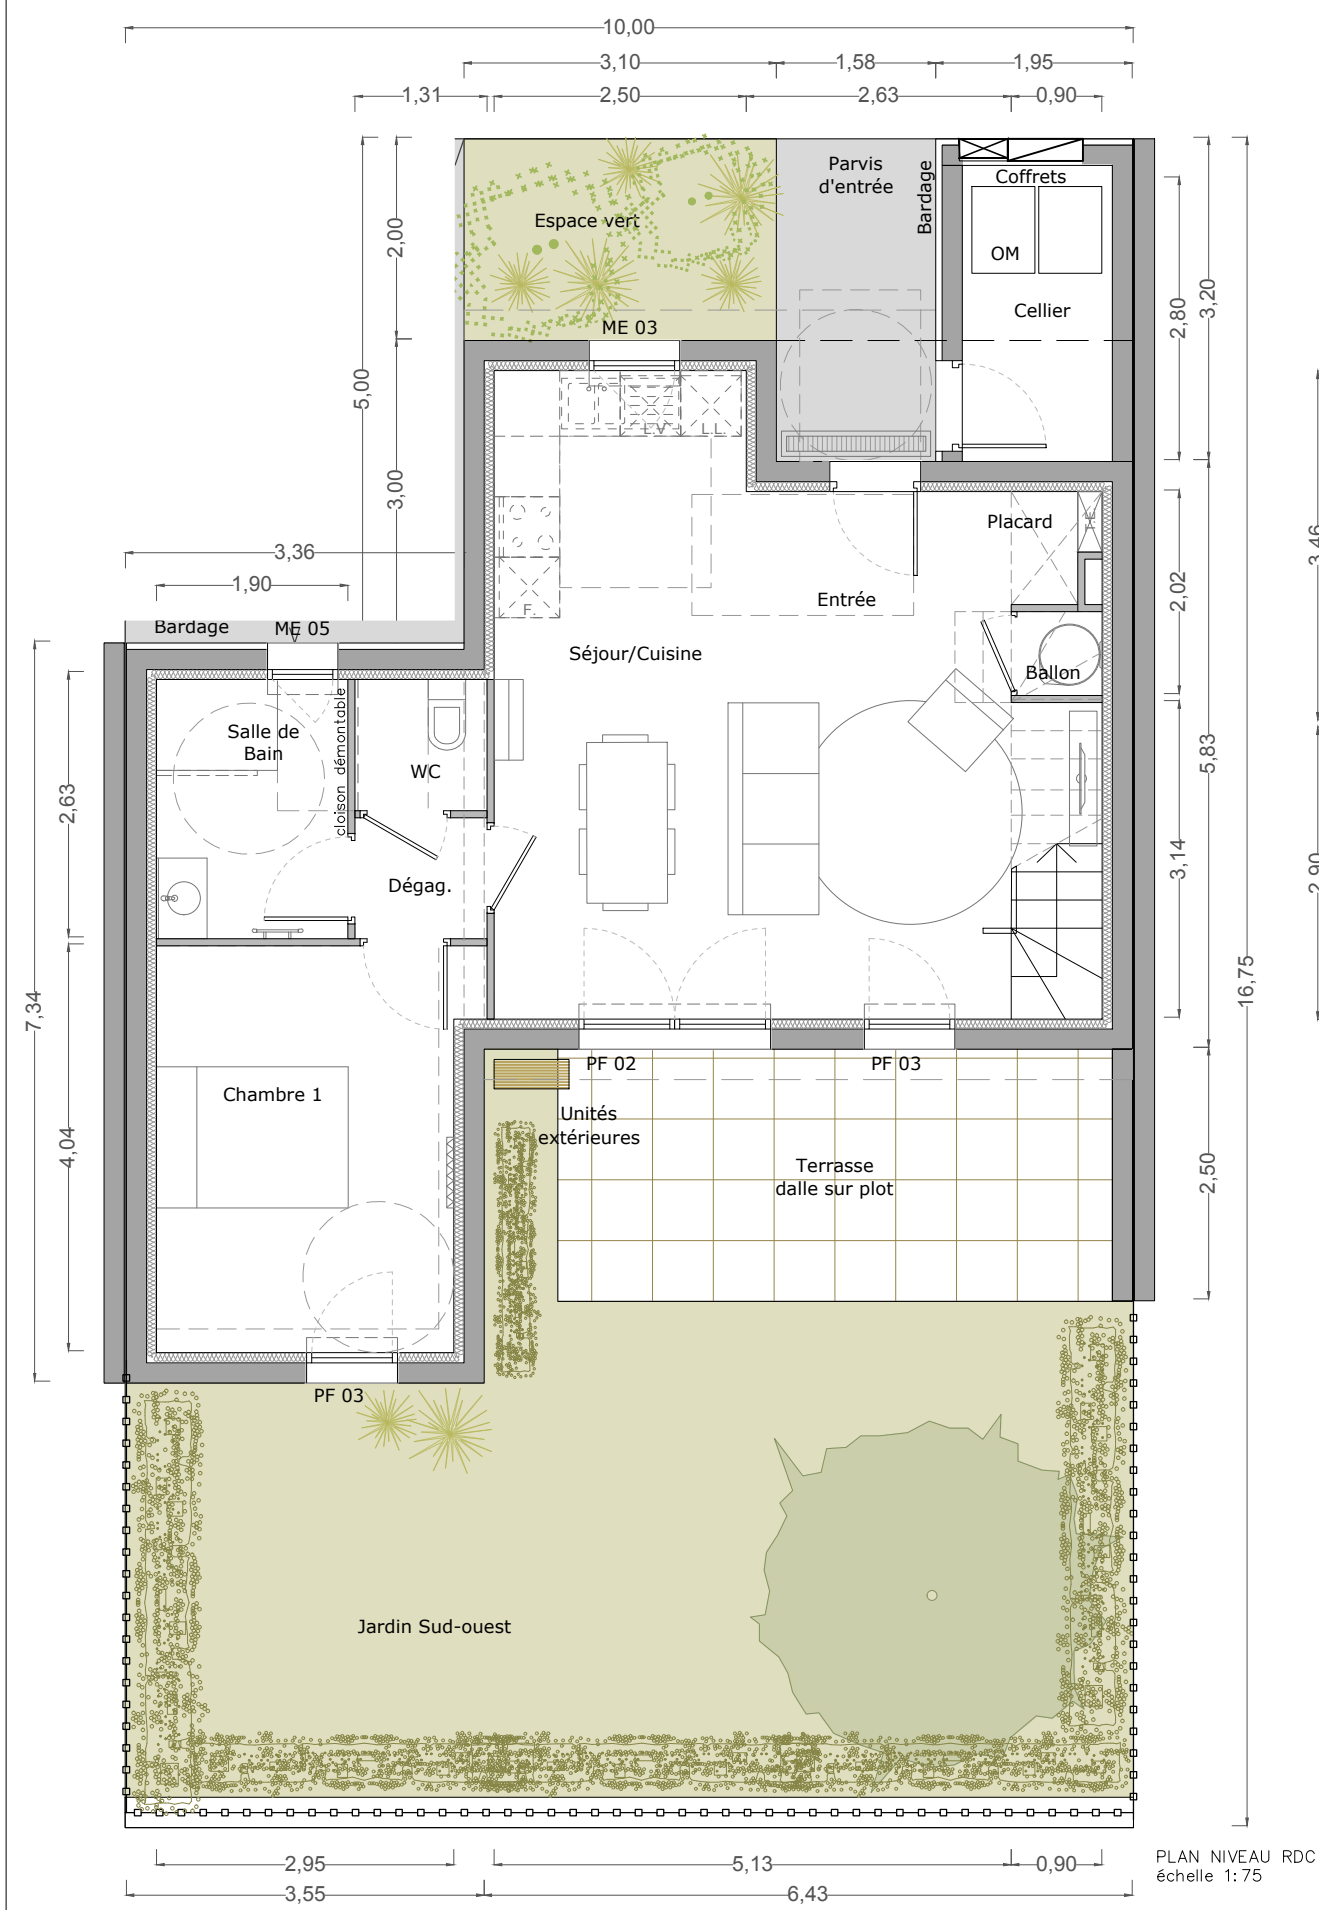

PLAN DE VENTE

Date: Octobre 2024

Type	T4
LOT	6

PLAN DE REPERAGE

TABLEAU DE SURFACES	
SURFACE PARCELLE *	151.2m <sup>2</sup>
PARVIS D'ENTRÉE	5.1m <sup>2</sup>
CELLIER	4.4m <sup>2</sup>
ESPACE VERT	6.2m <sup>2</sup>
TERRASSE	13.7m <sup>2</sup>
JARDIN S-O *	48.1m <sup>2</sup>
STATIONNEMENTS EXTÉRIEURES	
2 PLACES DANS PARKING COMMUN	25m <sup>2</sup>
SURFACES INTÉRIEURES	
ENTRÉE	3.3m <sup>2</sup>
SÉJOUR-CUISINE	29.4m <sup>2</sup>
CHAMBRE 1	12.1m <sup>2</sup>
CHAMBRE 2	12.0m <sup>2</sup>
CHAMBRE 3	10.1m <sup>2</sup>
BUREAU	5.4m <sup>2</sup>
SDB RDC	4.9m <sup>2</sup>
SDB R+1	5.5m <sup>2</sup>
WC	1.7m <sup>2</sup>
DÉGAGEMENT	1.6m <sup>2</sup>
TOTAL	86.0m <sup>2</sup>

\* variable selon Lot

SCCV Les Villas d'Hélène

PLAN DE MASSE GÉNÉRAL  
échelle 1:500

FACADE SUD-OUEST  
échelle 1:200

FACADE NORD-EST  
échelle 1:200

PLAN DE MASSE  
échelle 1:100

0 1m 2m  
ÉCHELLE

PLAN NIVEAU RDC  
échelle: 1:75

PLAN NIVEAU R+1  
échelle: 1:75

**LÉGENDE**

- Tableau électrique
- Radiateur électrique
- Sèche-serviettes électrique
- Split
- Réfrigérateur
- Lave-vaisselle
- Lave-linge
- Gaine technique
- Dalle sur plot
- Aire manoeuvre handicapé