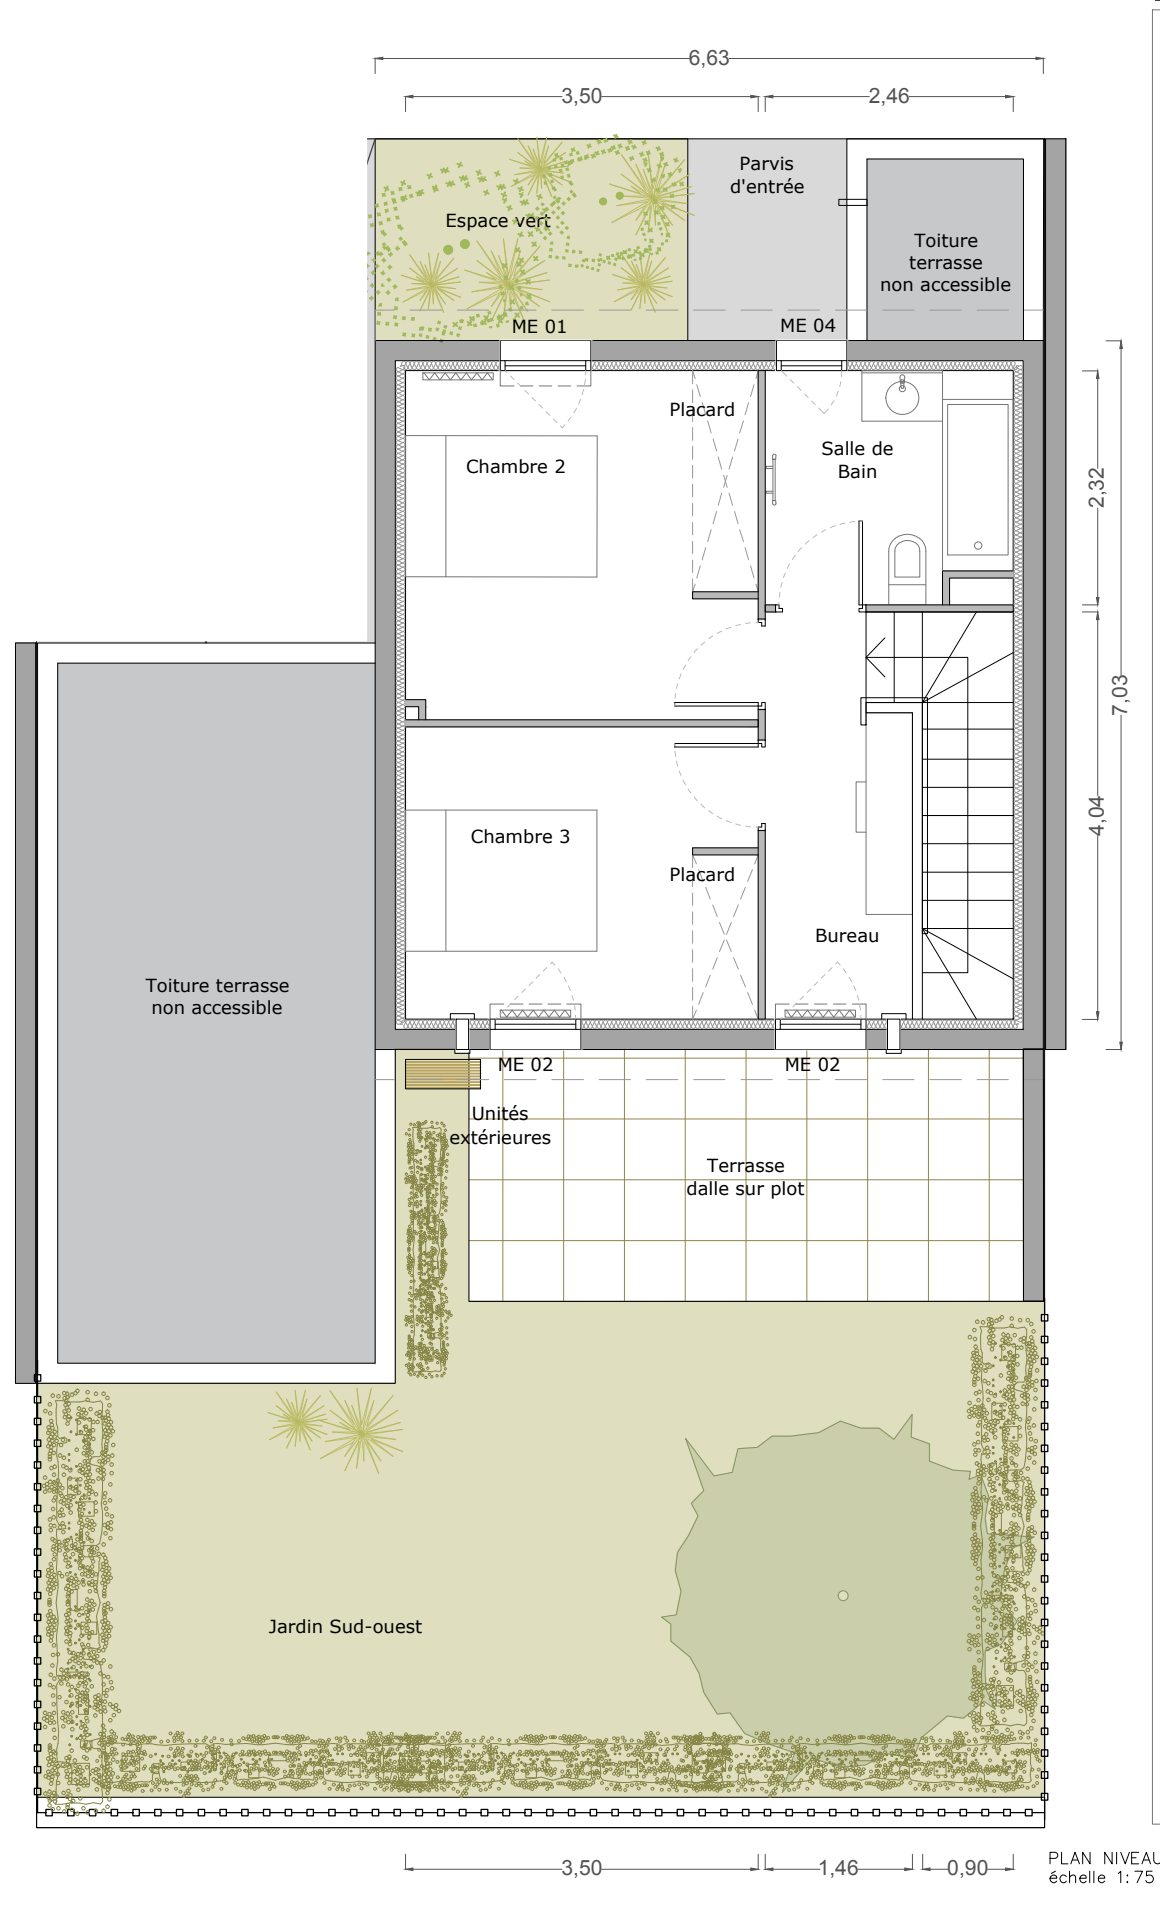

PLAN DE VENTE

Date: Octobre 2024

Type	T4
LOT	6

PLAN DE REPERAGE

TABLEAU DE SURFACES	
SURFACE PARCELLE *	151.2m <sup>2</sup>
PARVIS D'ENTRÉE	5.1m <sup>2</sup>
CELLIER	4.4m <sup>2</sup>
ESPACE VERT	6.2m <sup>2</sup>
TERRASSE	13.7m <sup>2</sup>
JARDIN S-O *	48.1m <sup>2</sup>
STATIONNEMENTS EXTÉRIEURES	
2 PLACES DANS PARKING COMMUN	25m <sup>2</sup>
SURFACES INTÉRIEURES	
ENTRÉE	3.3m <sup>2</sup>
SÉJOUR-CUISINE	29.4m <sup>2</sup>
CHAMBRE 1	12.1m <sup>2</sup>
CHAMBRE 2	12.0m <sup>2</sup>
CHAMBRE 3	10.1m <sup>2</sup>
BUREAU	5.4m <sup>2</sup>
SDB RDC	4.9m <sup>2</sup>
SDB R+1	5.5m <sup>2</sup>
WC	1.7m <sup>2</sup>
DÉGAGEMENT	1.6m <sup>2</sup>
TOTAL	86.0m <sup>2</sup>

\* variable selon Lot

SCCV Les Villas d'Hélène

PLAN DE MASSE GÉNÉRAL  
échelle 1:500

FACADE SUD-OUEST  
échelle 1:200

FACADE NORD-EST  
échelle 1:200

PLAN DE MASSE  
échelle 1:100

0 1m 2m  
ÉCHELLE

PLAN NIVEAU RDC  
échelle: 1:75

PLAN NIVEAU R+1  
échelle: 1:75

**LÉGENDE**

- Tableau électrique
- Radiateur électrique
- Sèche-serviettes électrique
- Split
- Réfrigérateur
- Lave-vaisselle
- Lave-linge
- Gaine technique
- Dalle sur plot
- Aire manoeuvre handicapé